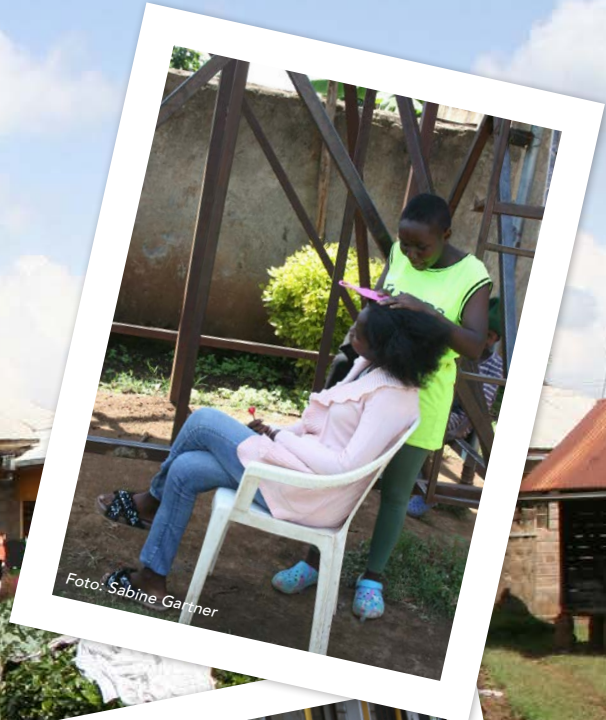

Vardag på barnhemmet.

KAMPI YA MOTO'S BARN
www.kampiyamotosbarn.se

MAJ/MEI

Swish:
9001181

V	MÅNDAG	TISDAG	ONSDAG	TORSDAG	FREDAG	LÖRDAG	SÖNDAG
18	29	30	1 <i>Första Maj Valborg</i>	2 <i>Filip, Filippa</i>	3 <i>John, Jane</i>	4 <i>Monika, Mona</i>	5 <i>Gotthard, Erhard</i>
19	6 <i>Marit, Rita</i>	7 <i>Carina, Carita</i>	8 <i>Åke</i>	9 <i>Kristi himmelfärdsdag Reidar, Reidun</i>	10 <i>Esbjörn, Styrbjörn</i>	11 <i>Märta, Märit</i>	12 <i>Charlotta, Lotta</i>
20	13 <i>Linnea, Linn</i>	14 <i>Halvard, Halvar</i>	15 <i>Sofia, Sonja</i>	16 <i>Ronald, Ronny</i>	17 <i>Rebecka, Ruben</i>	18 <i>Pingstafton Erik</i>	19 <i>Pingstdagen Maj, Majken</i>
21	20 <i>Annandag pingst Karolina, Carola</i>	21 <i>Konstantin, Conny</i>	22 <i>Hemming, Henning</i>	23 <i>Desideria, Desirée</i>	24 <i>Ivan, Vanja</i>	25 <i>Urban</i>	26 <i>Mors dag Vilhelmina, Vilma</i>
22	27 <i>Beda, Blenda</i>	28 <i>Ingeborg, Borghild</i>	29 <i>Yvonne, Jeanette</i>	30 <i>Vera, Veronika</i>	31 <i>Petronella, Pernilla</i>	1	2